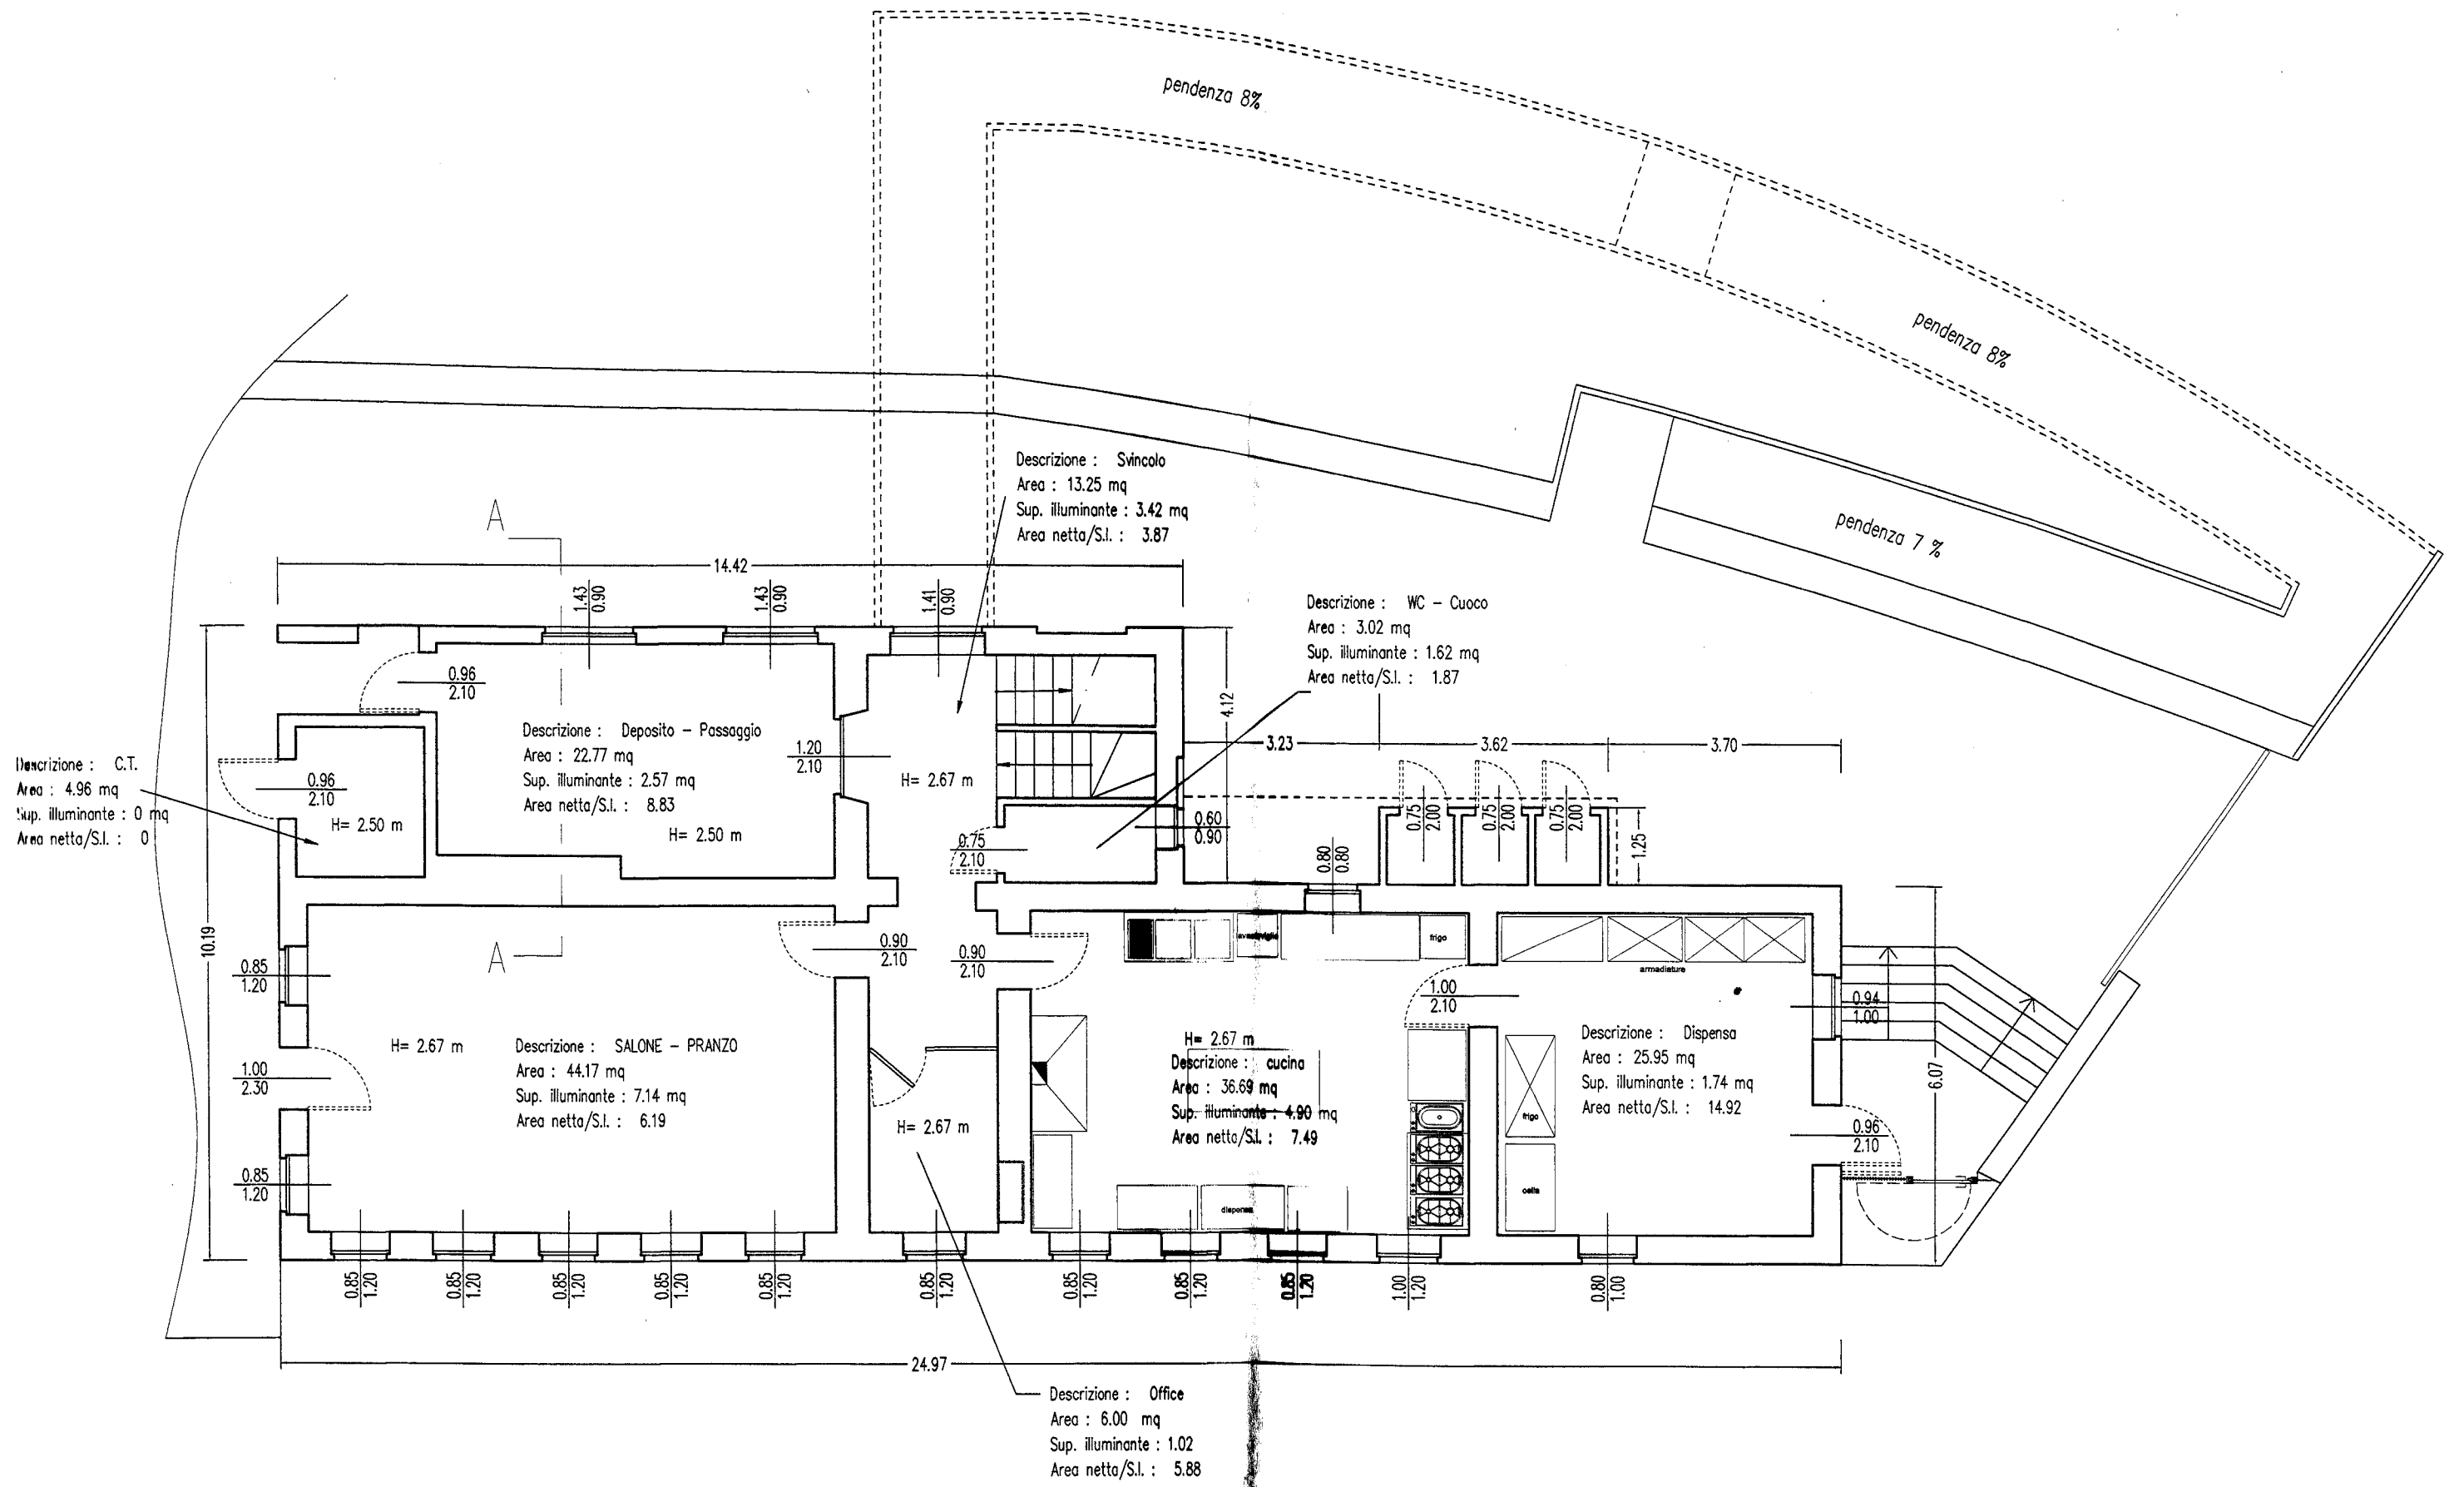

TAVOLA  
P.TERRA

LAY - OUT LAVORAZIONI e DESTINAZIONI LOCALI

PIANO TERRA [ H: 2.67 ]

PARTICOLARE CUCINA E DISPENSA

scala 1:50